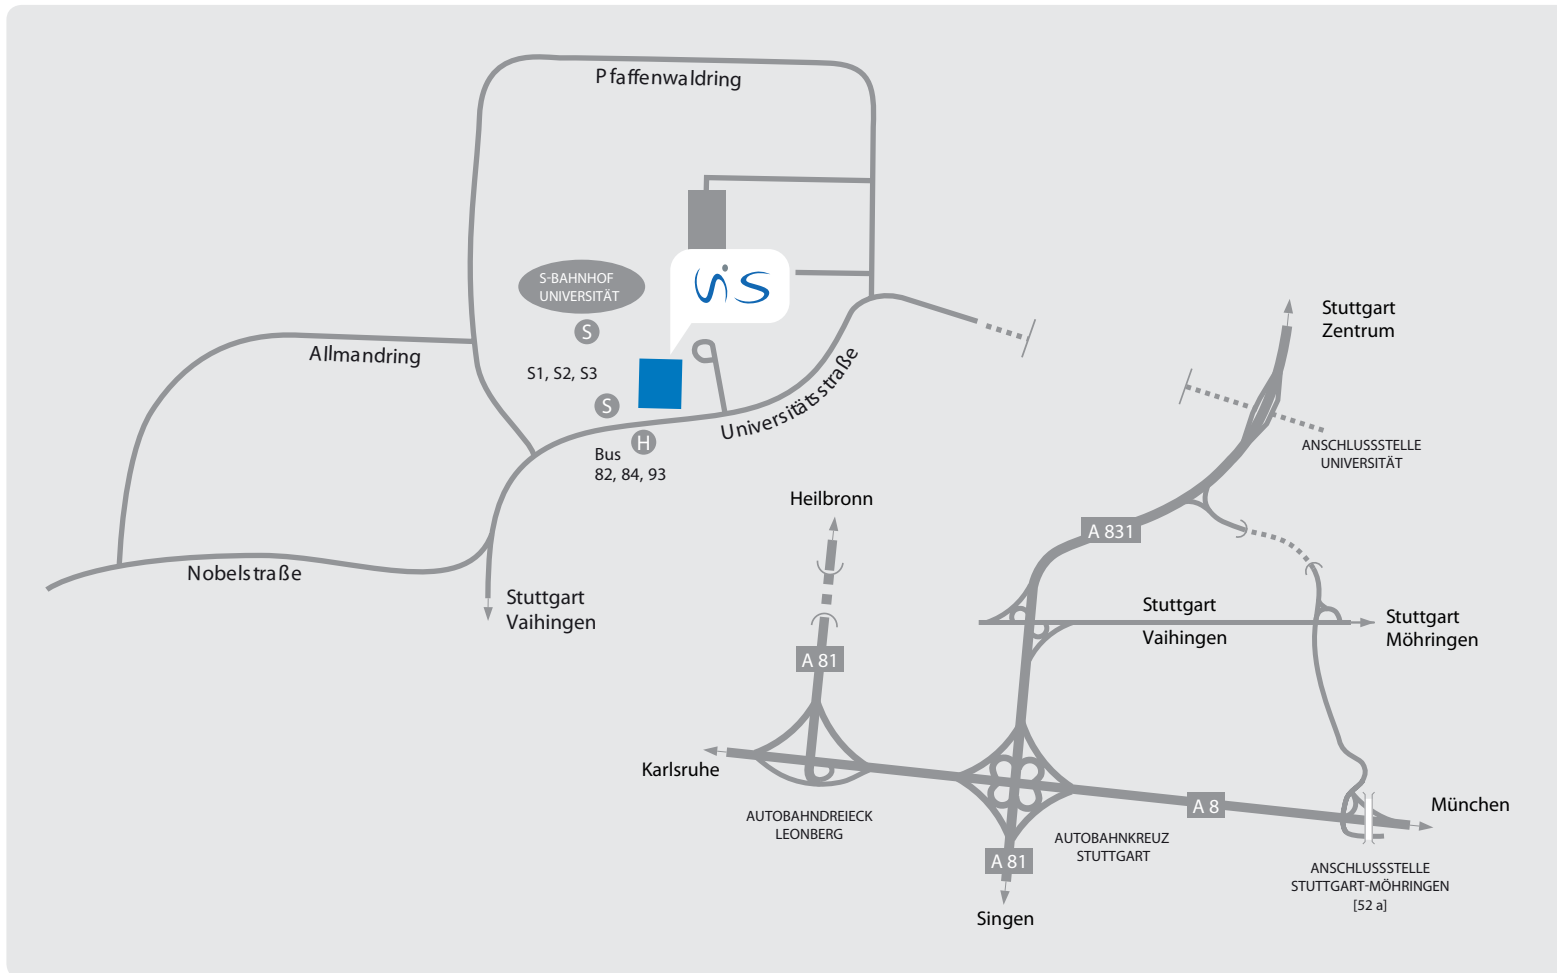

Anfahrt mit dem Auto

- A 831 bis Anschlussstelle Universität, zur Universität abbiegen
- Hauptstraße folgen (Universitätsstraße, Nobelstraße)
- Rechts abbiegen, das Informatik-Gebäude befindet sich auf der linken Straßenseite

Anfahrt mit öffentlichen Verkehrsmitteln

- S-Bahnen S1, S2 und S3 bis zur Station „Universität“