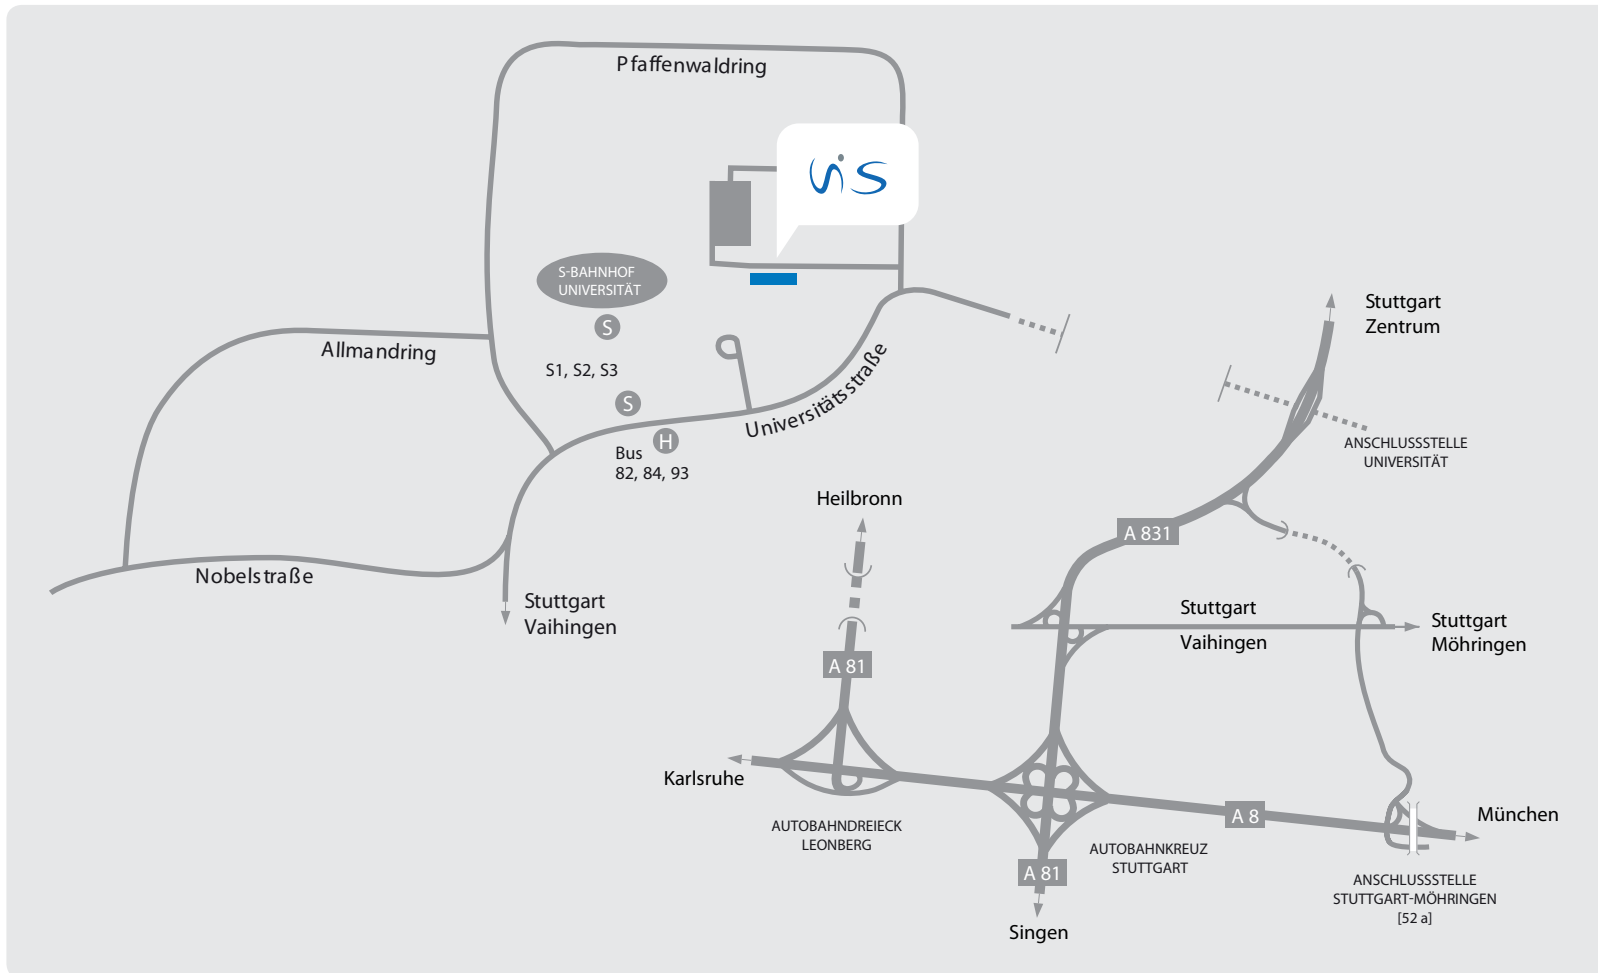

## Anfahrt mit dem Auto

- A 831 bis Anschlussstelle Universität, zur Universität abbiegen
- Hauptstraße folgen (Universitätsstraße, Nobelstraße)
- Abbiegen in den Pfaffenwaldring und sofort links fahren, das SimTech-Gebäude befindet sich auf der linken Straßenseite

## Anfahrt mit öffentlichen Verkehrsmitteln

- S-Bahnen S1, S2 und S3 bis zur Station „Universität“
- Haltestelle in Richtung „Universitätszentrum“ verlassen
- SimTech erreicht man nach etwa 5 Minuten Fußweg.